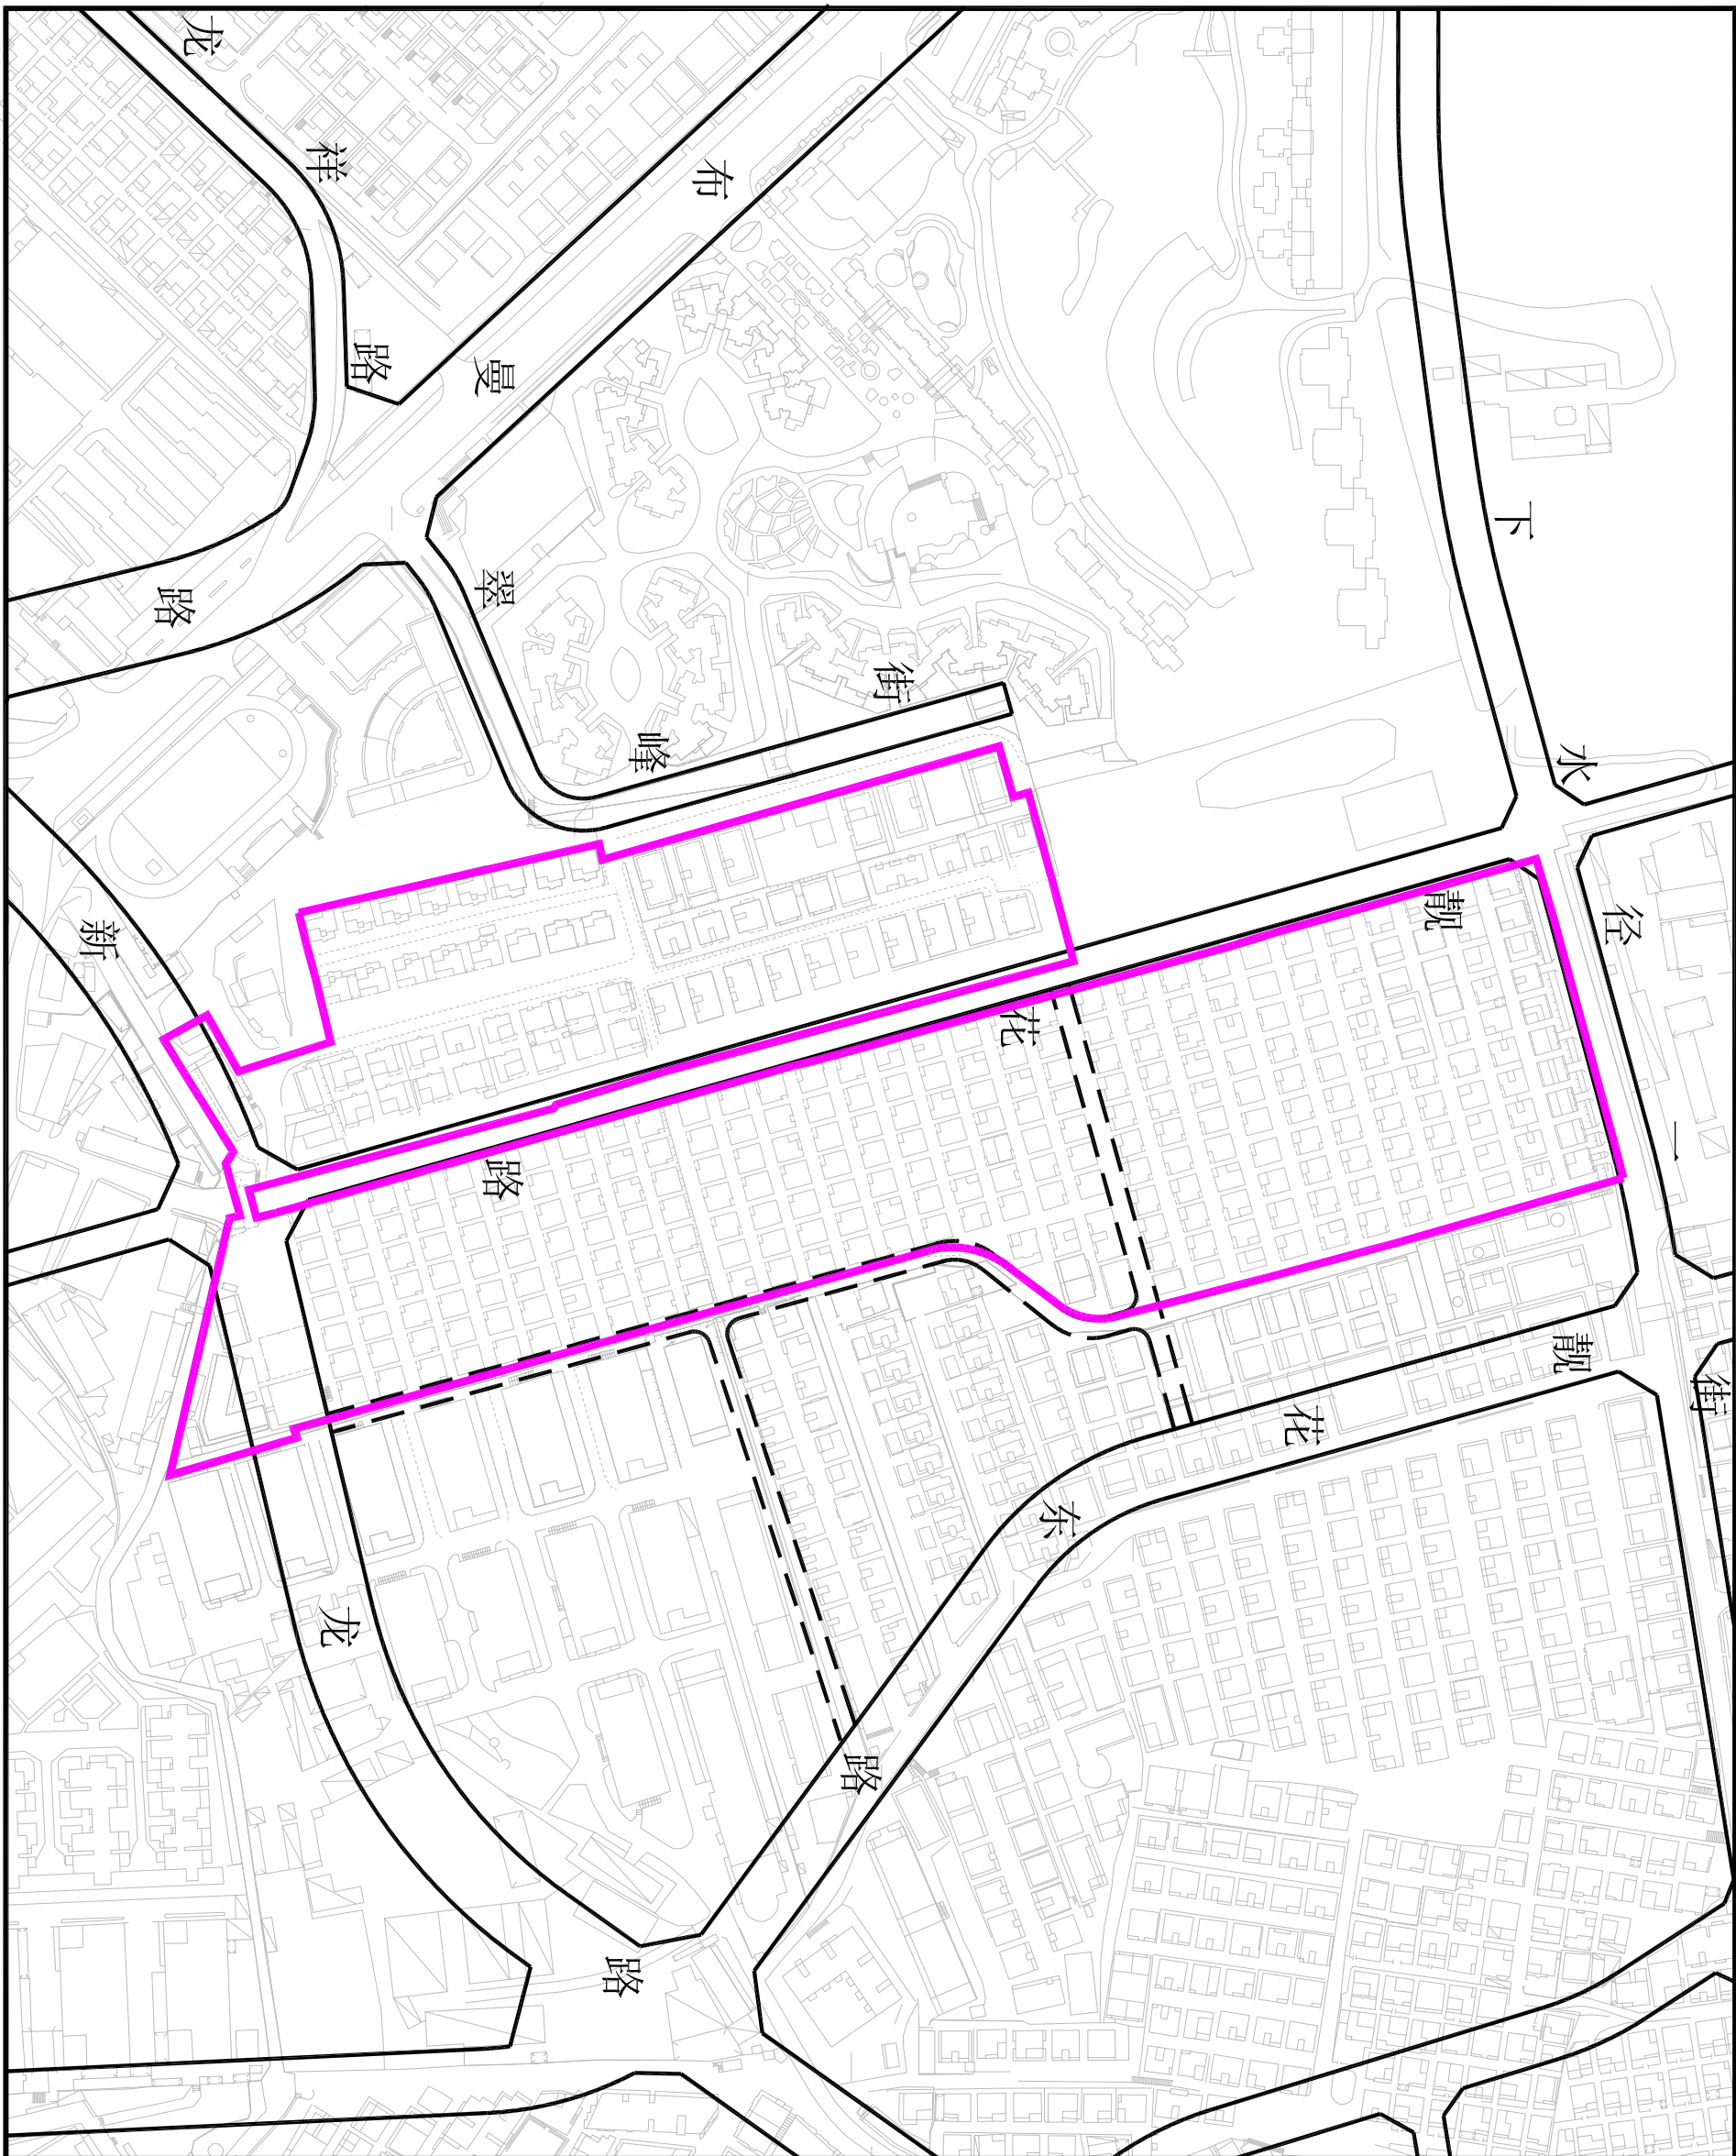

龙岗区吉华街道大靛花园片区城市更新单元拟拆除重建范围示意图

拟拆除重建范围面积: 78855 m²