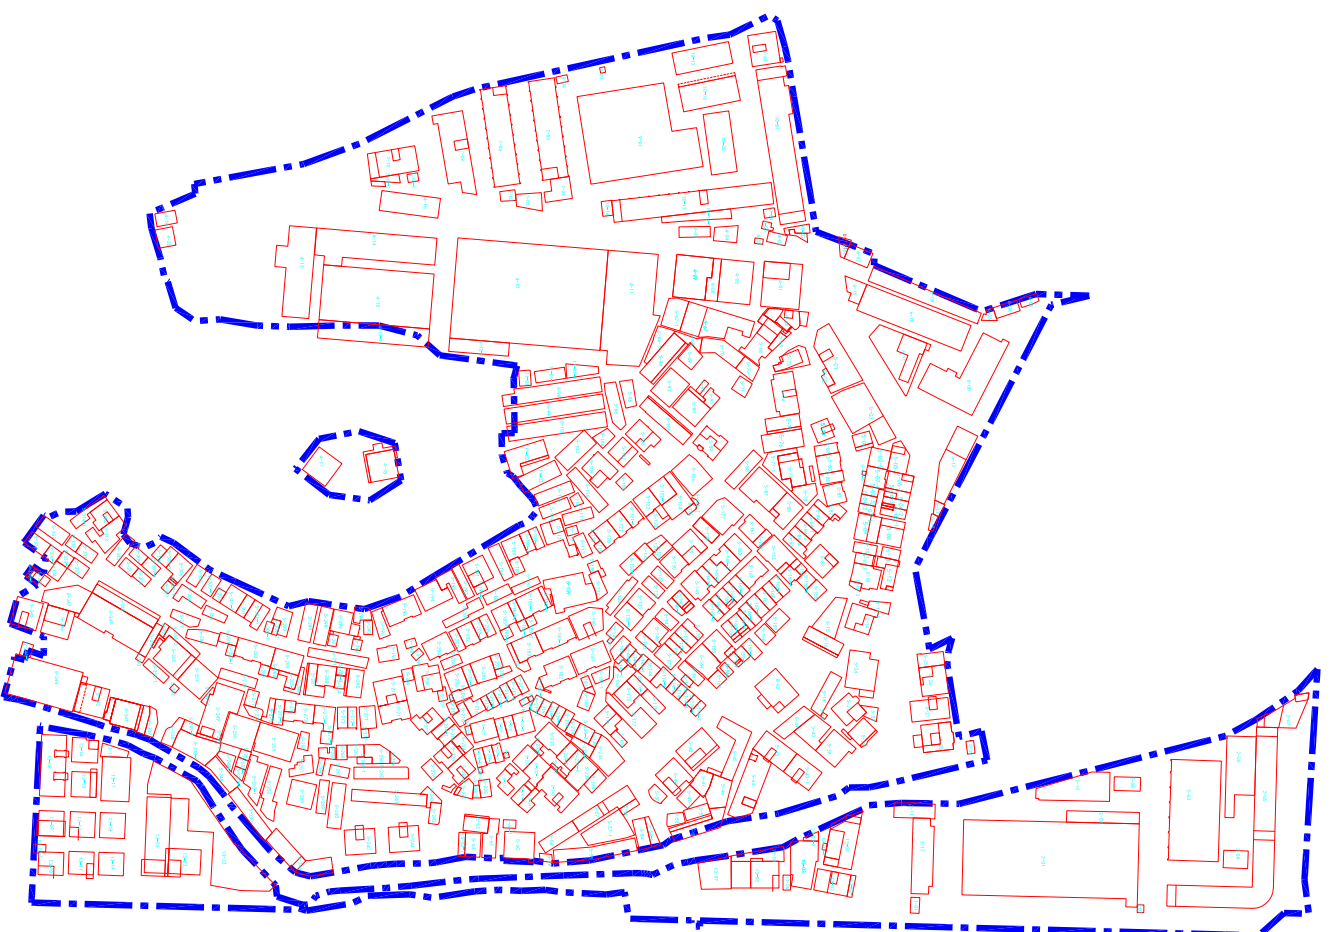

区位图

0 30 60 90 160m

备注：深圳市龙华区观澜街道君子布君新片区城市更新单元拆除用地
面积101043.33平方米。

图例

- 拆除用地范围
- 物业编号
- 建筑物边界

深圳市龙华区观澜街道君子布君新片区城市更新项目范围图