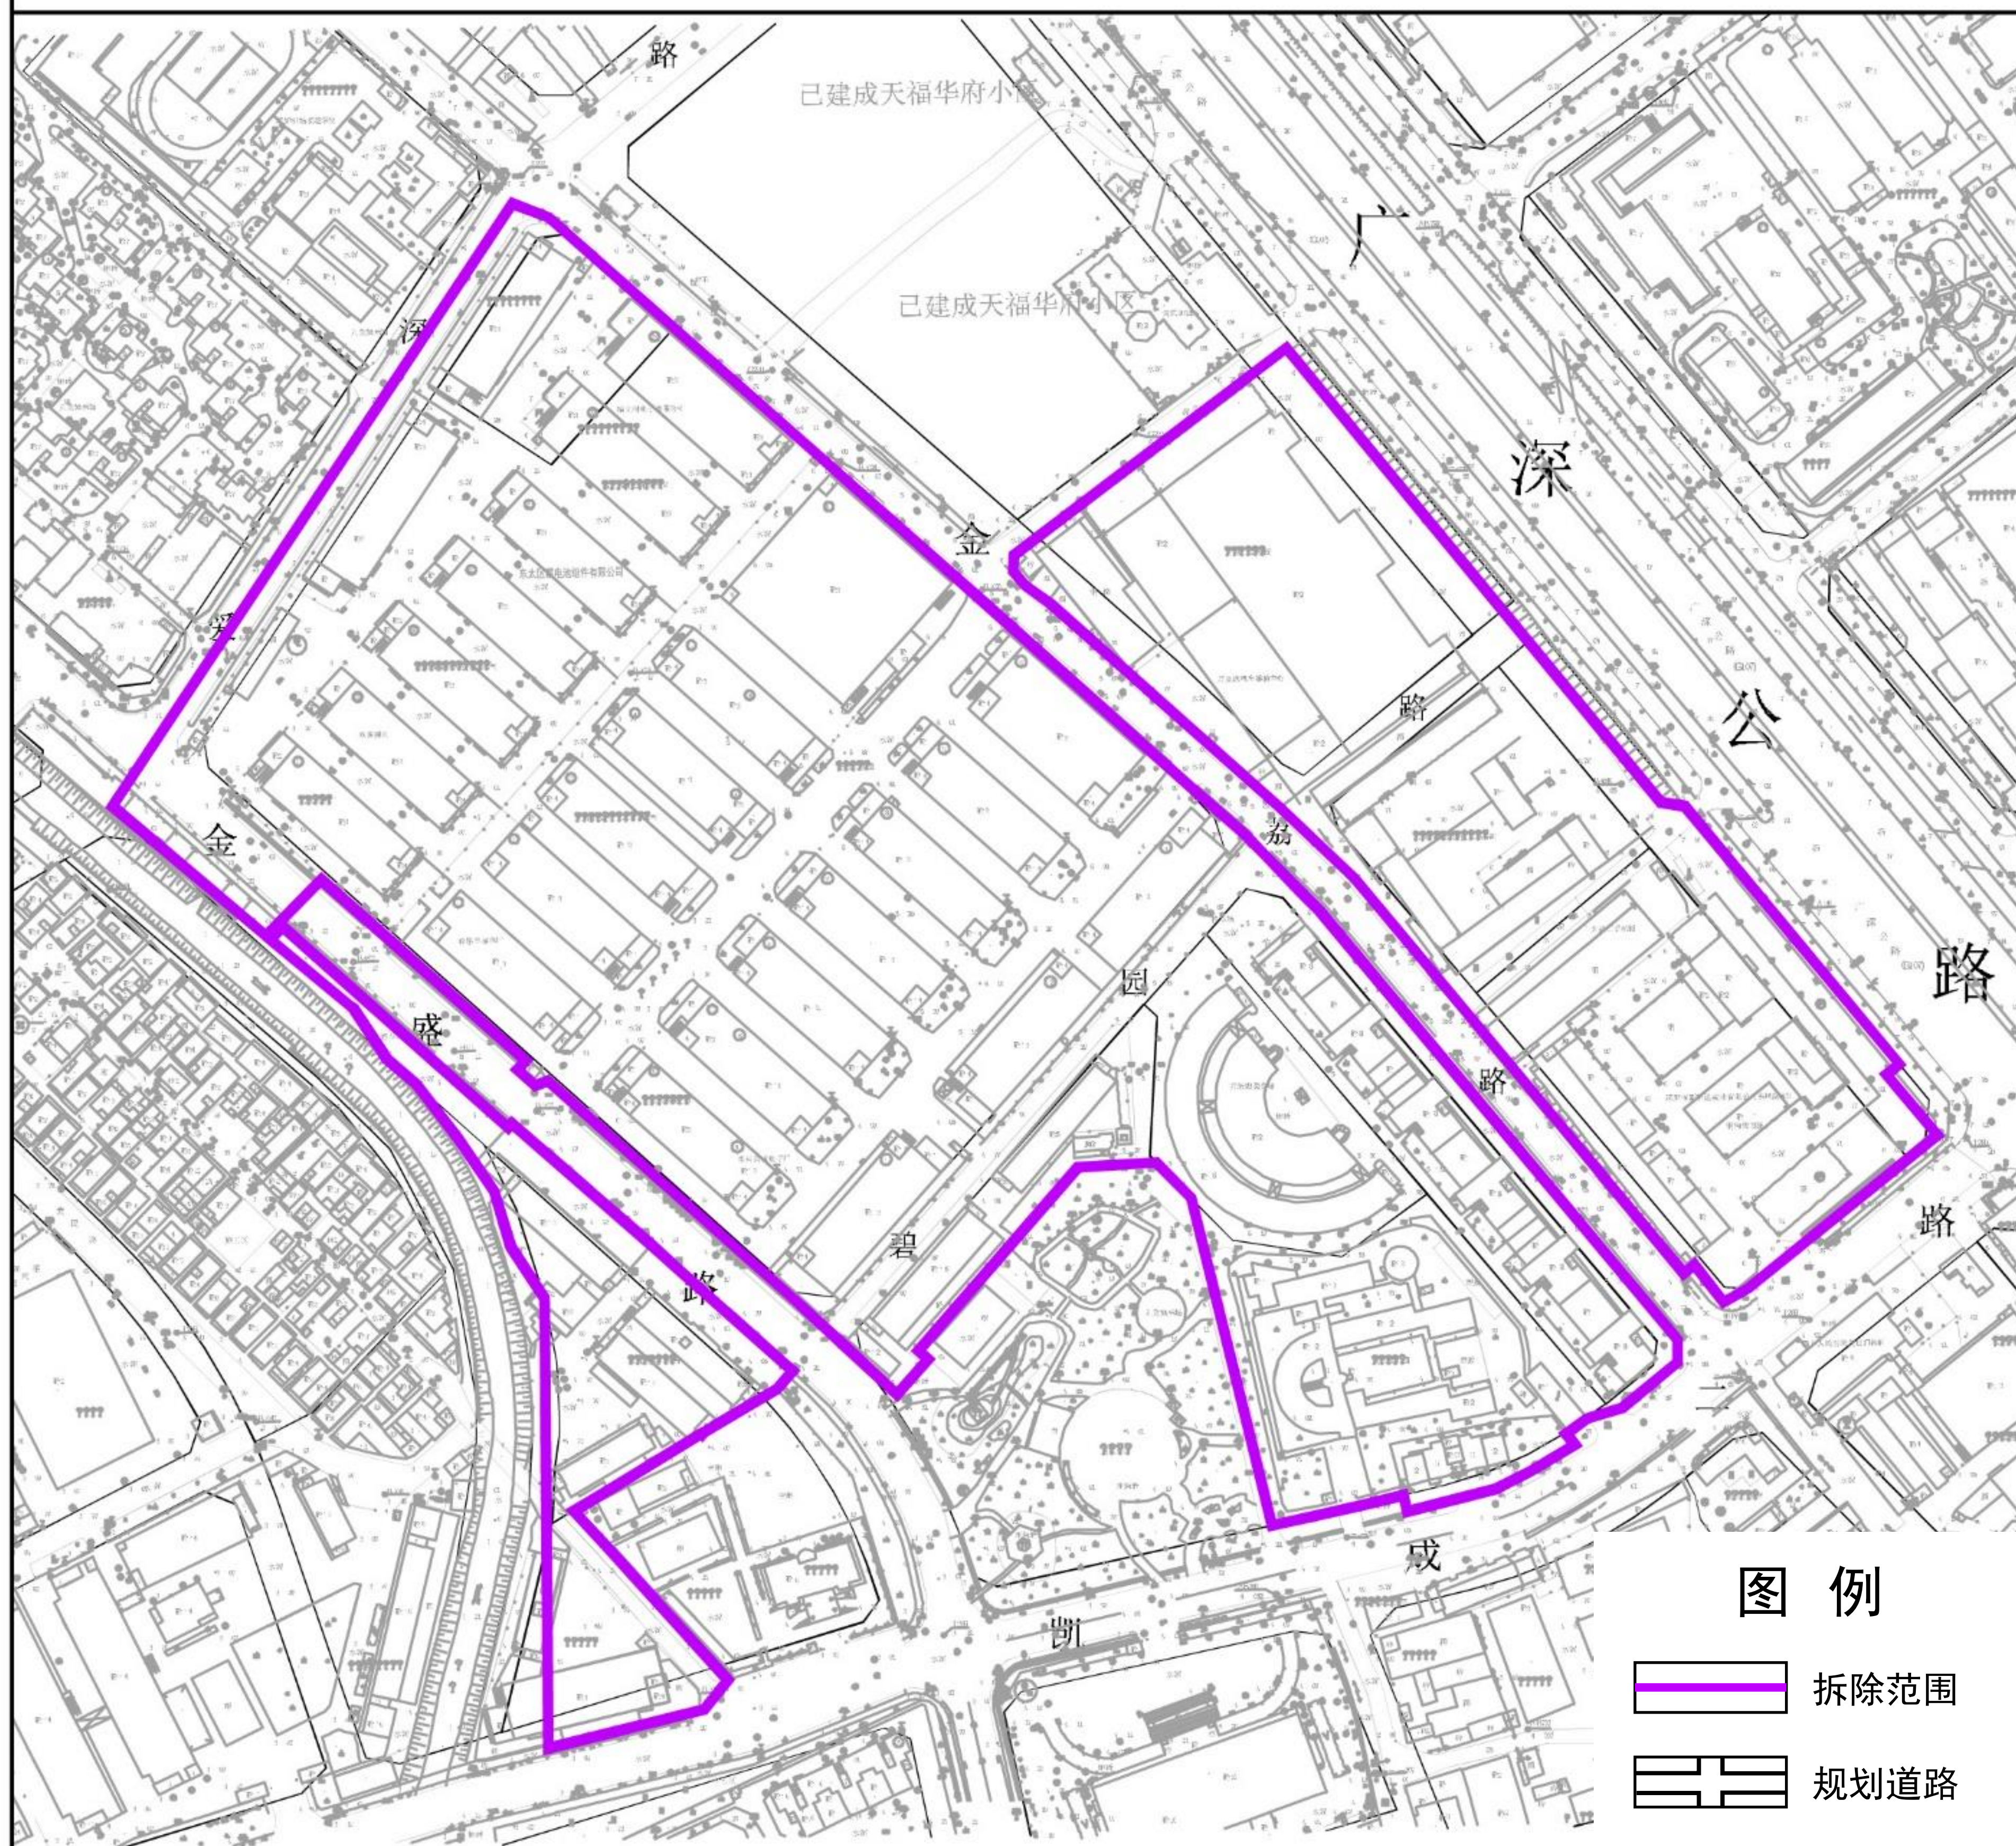

宝安区航城街道黄田金碧片区城市更新单元 拆除范围示意图

拆除范围用地面积：173669平方米

(备注：拆除范围已转换2000国家大地坐标系)