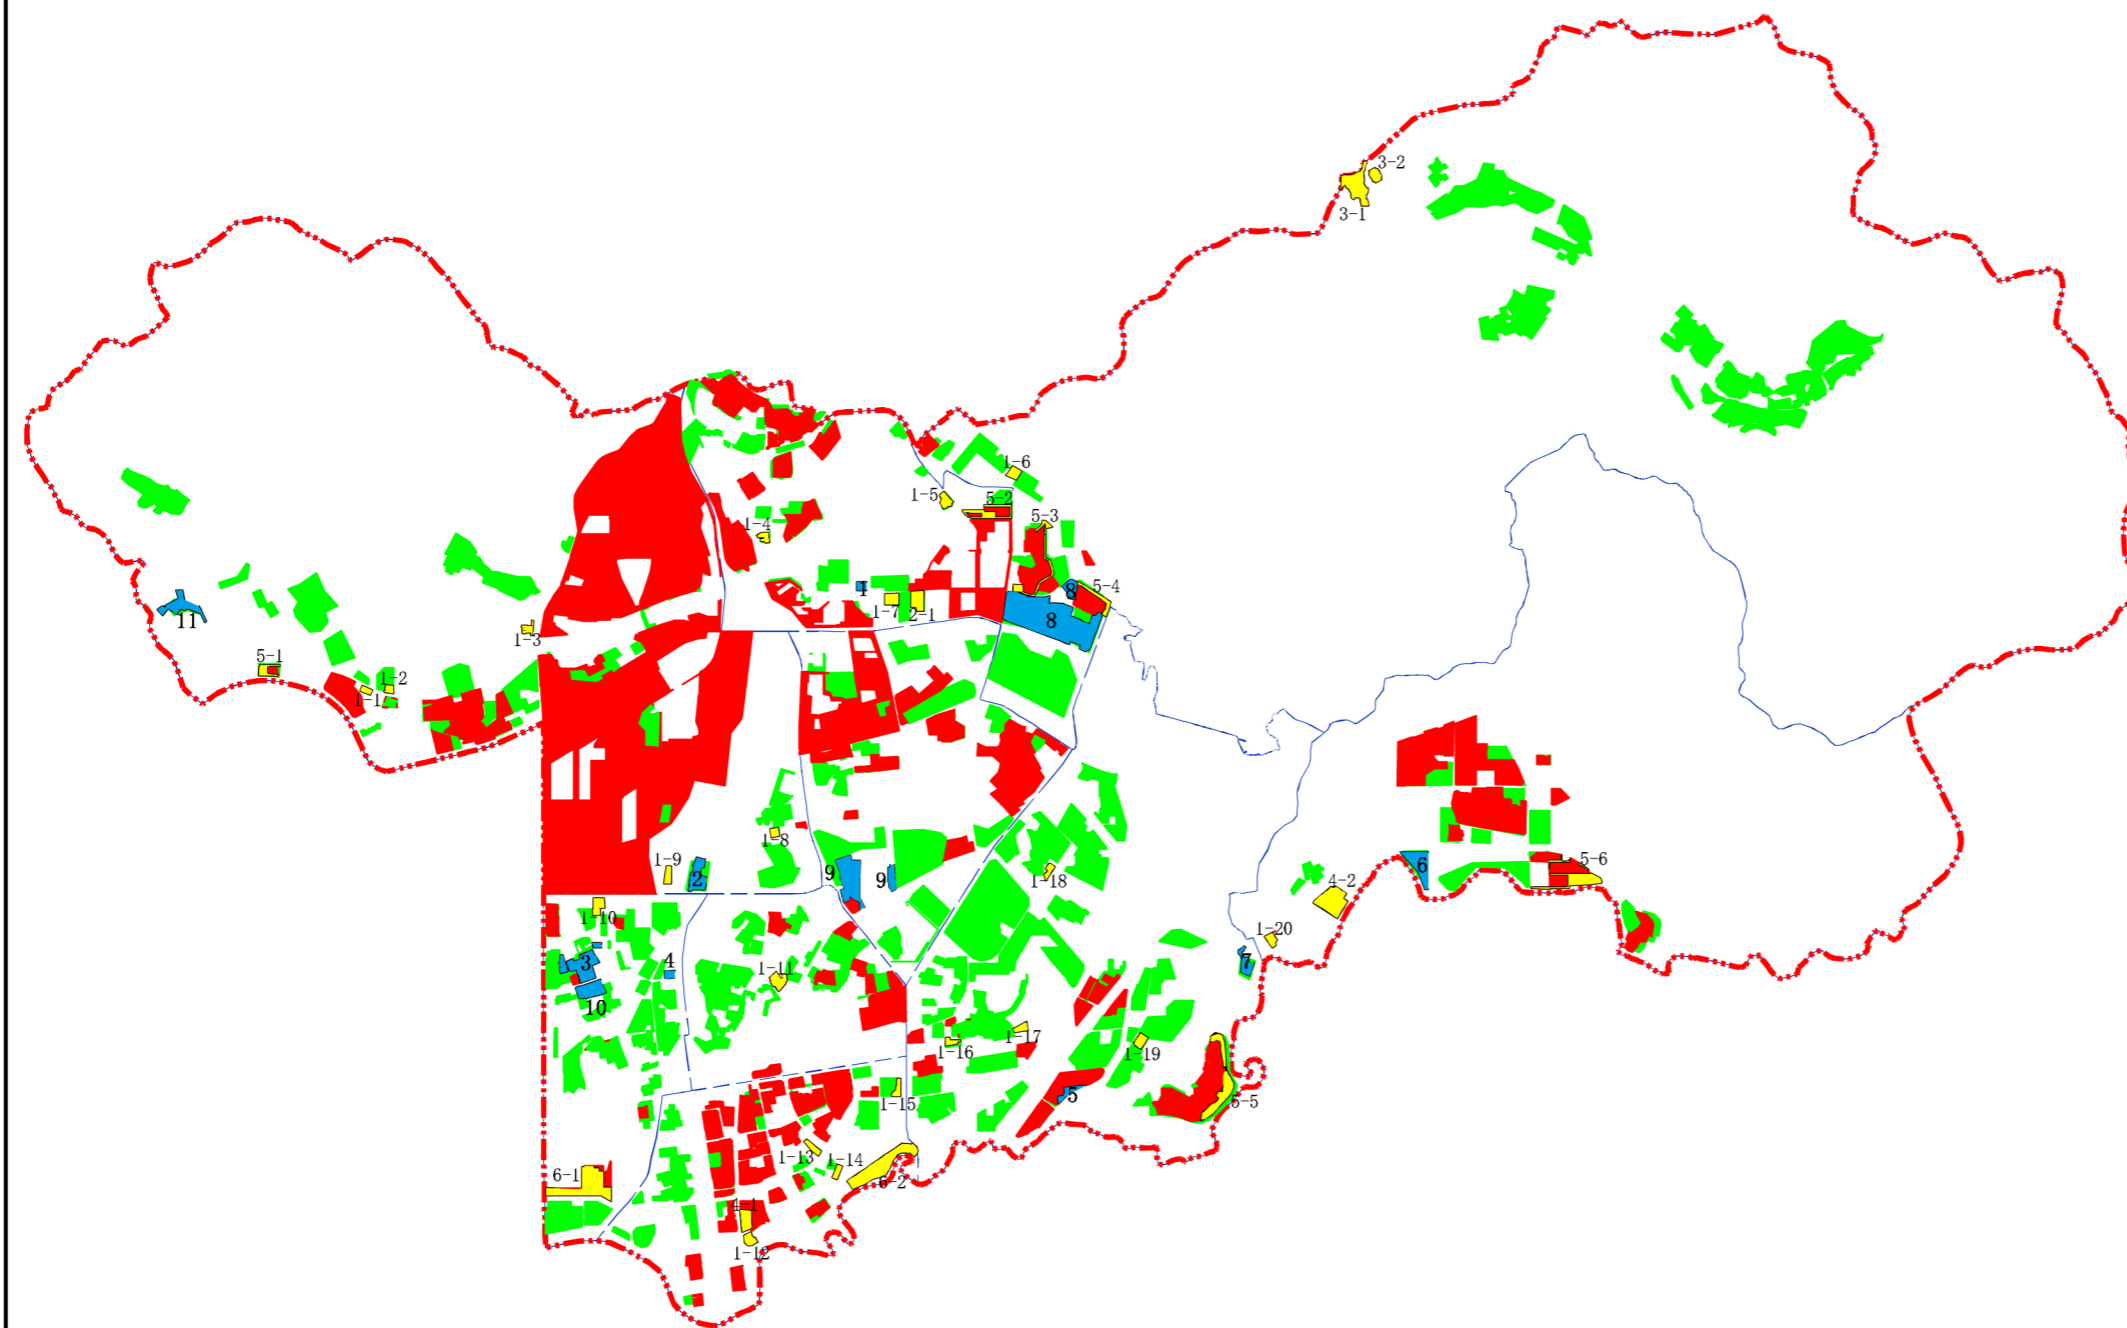

罗湖区城市更新“十三五”规划中期调整方案

更新空间范围图

图例

- 调入拆除重建类更新空间范围
- 调出拆除重建类更新空间范围
- 综合整治类更新空间范围
- 拆除重建类更新空间范围

备注：城中村的改造方式，优先适用《深圳市城中村（旧村）综合整治总体规划（2019-2025）》的要求