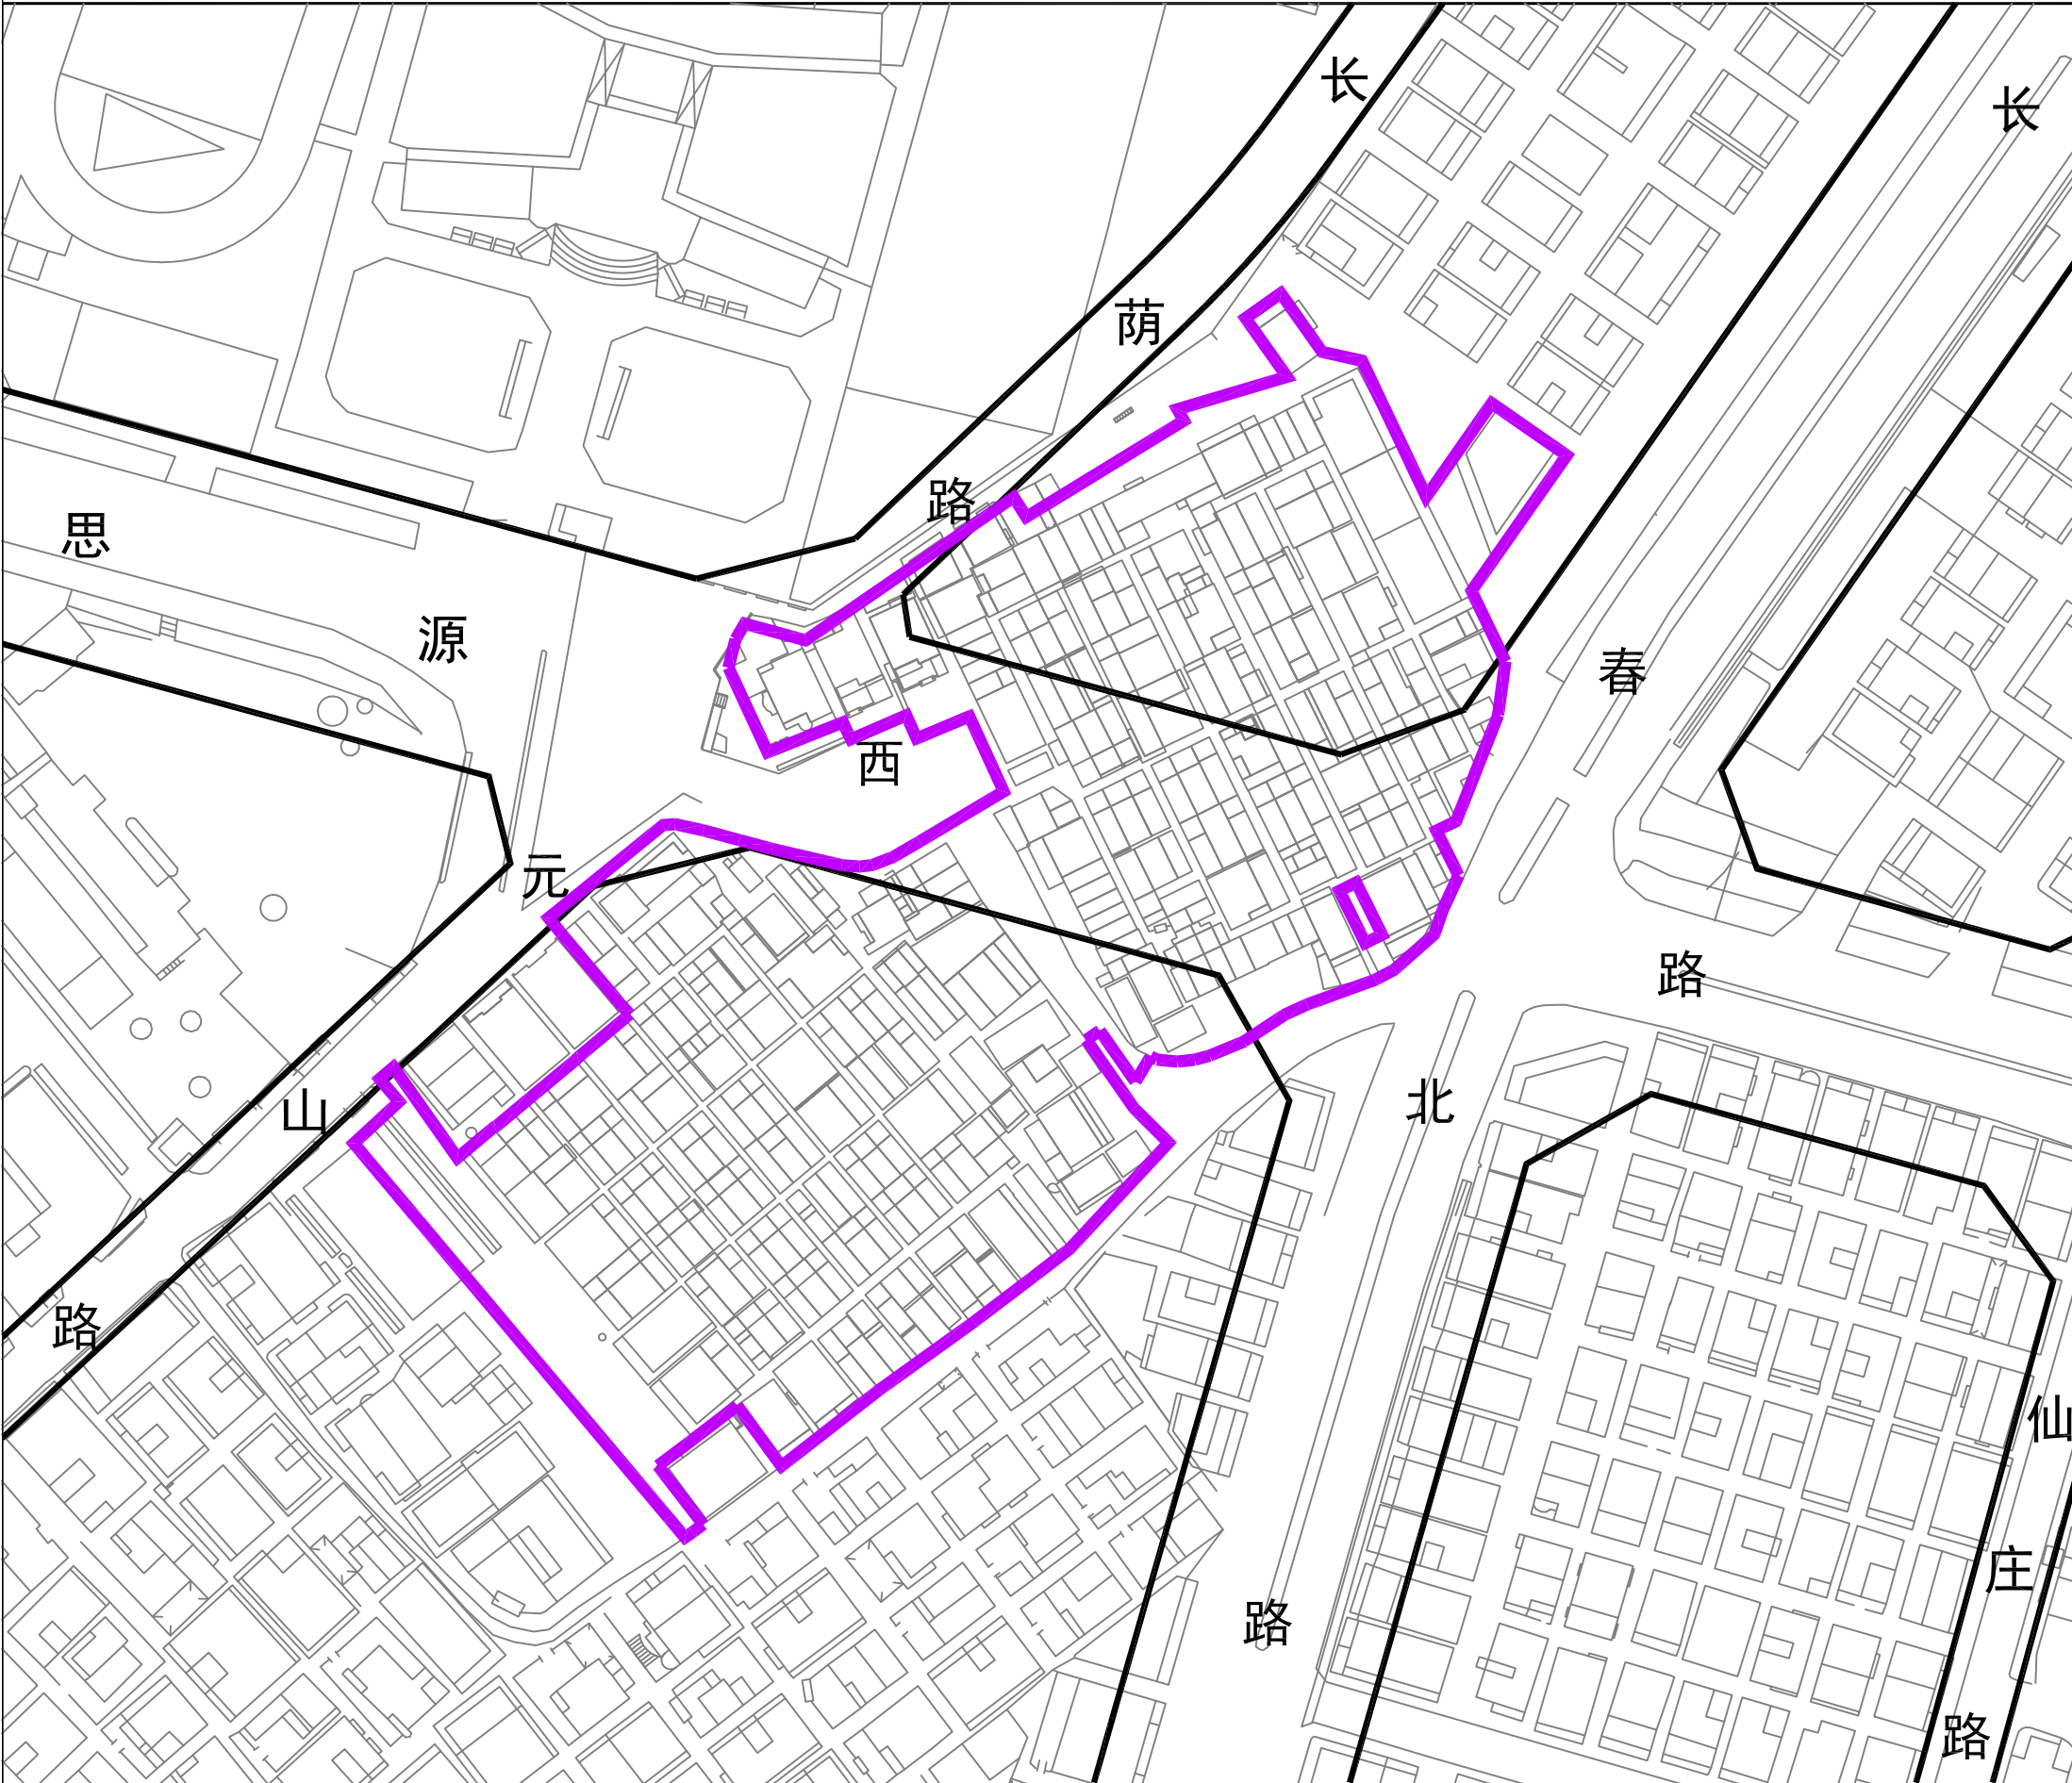

# 光明区公明街道元山旧村城市更新单元拟拆除范围示意图

- 图例
- 拆除范围
  - 规划道路

拟拆除范围用地面积：16734m<sup>2</sup>