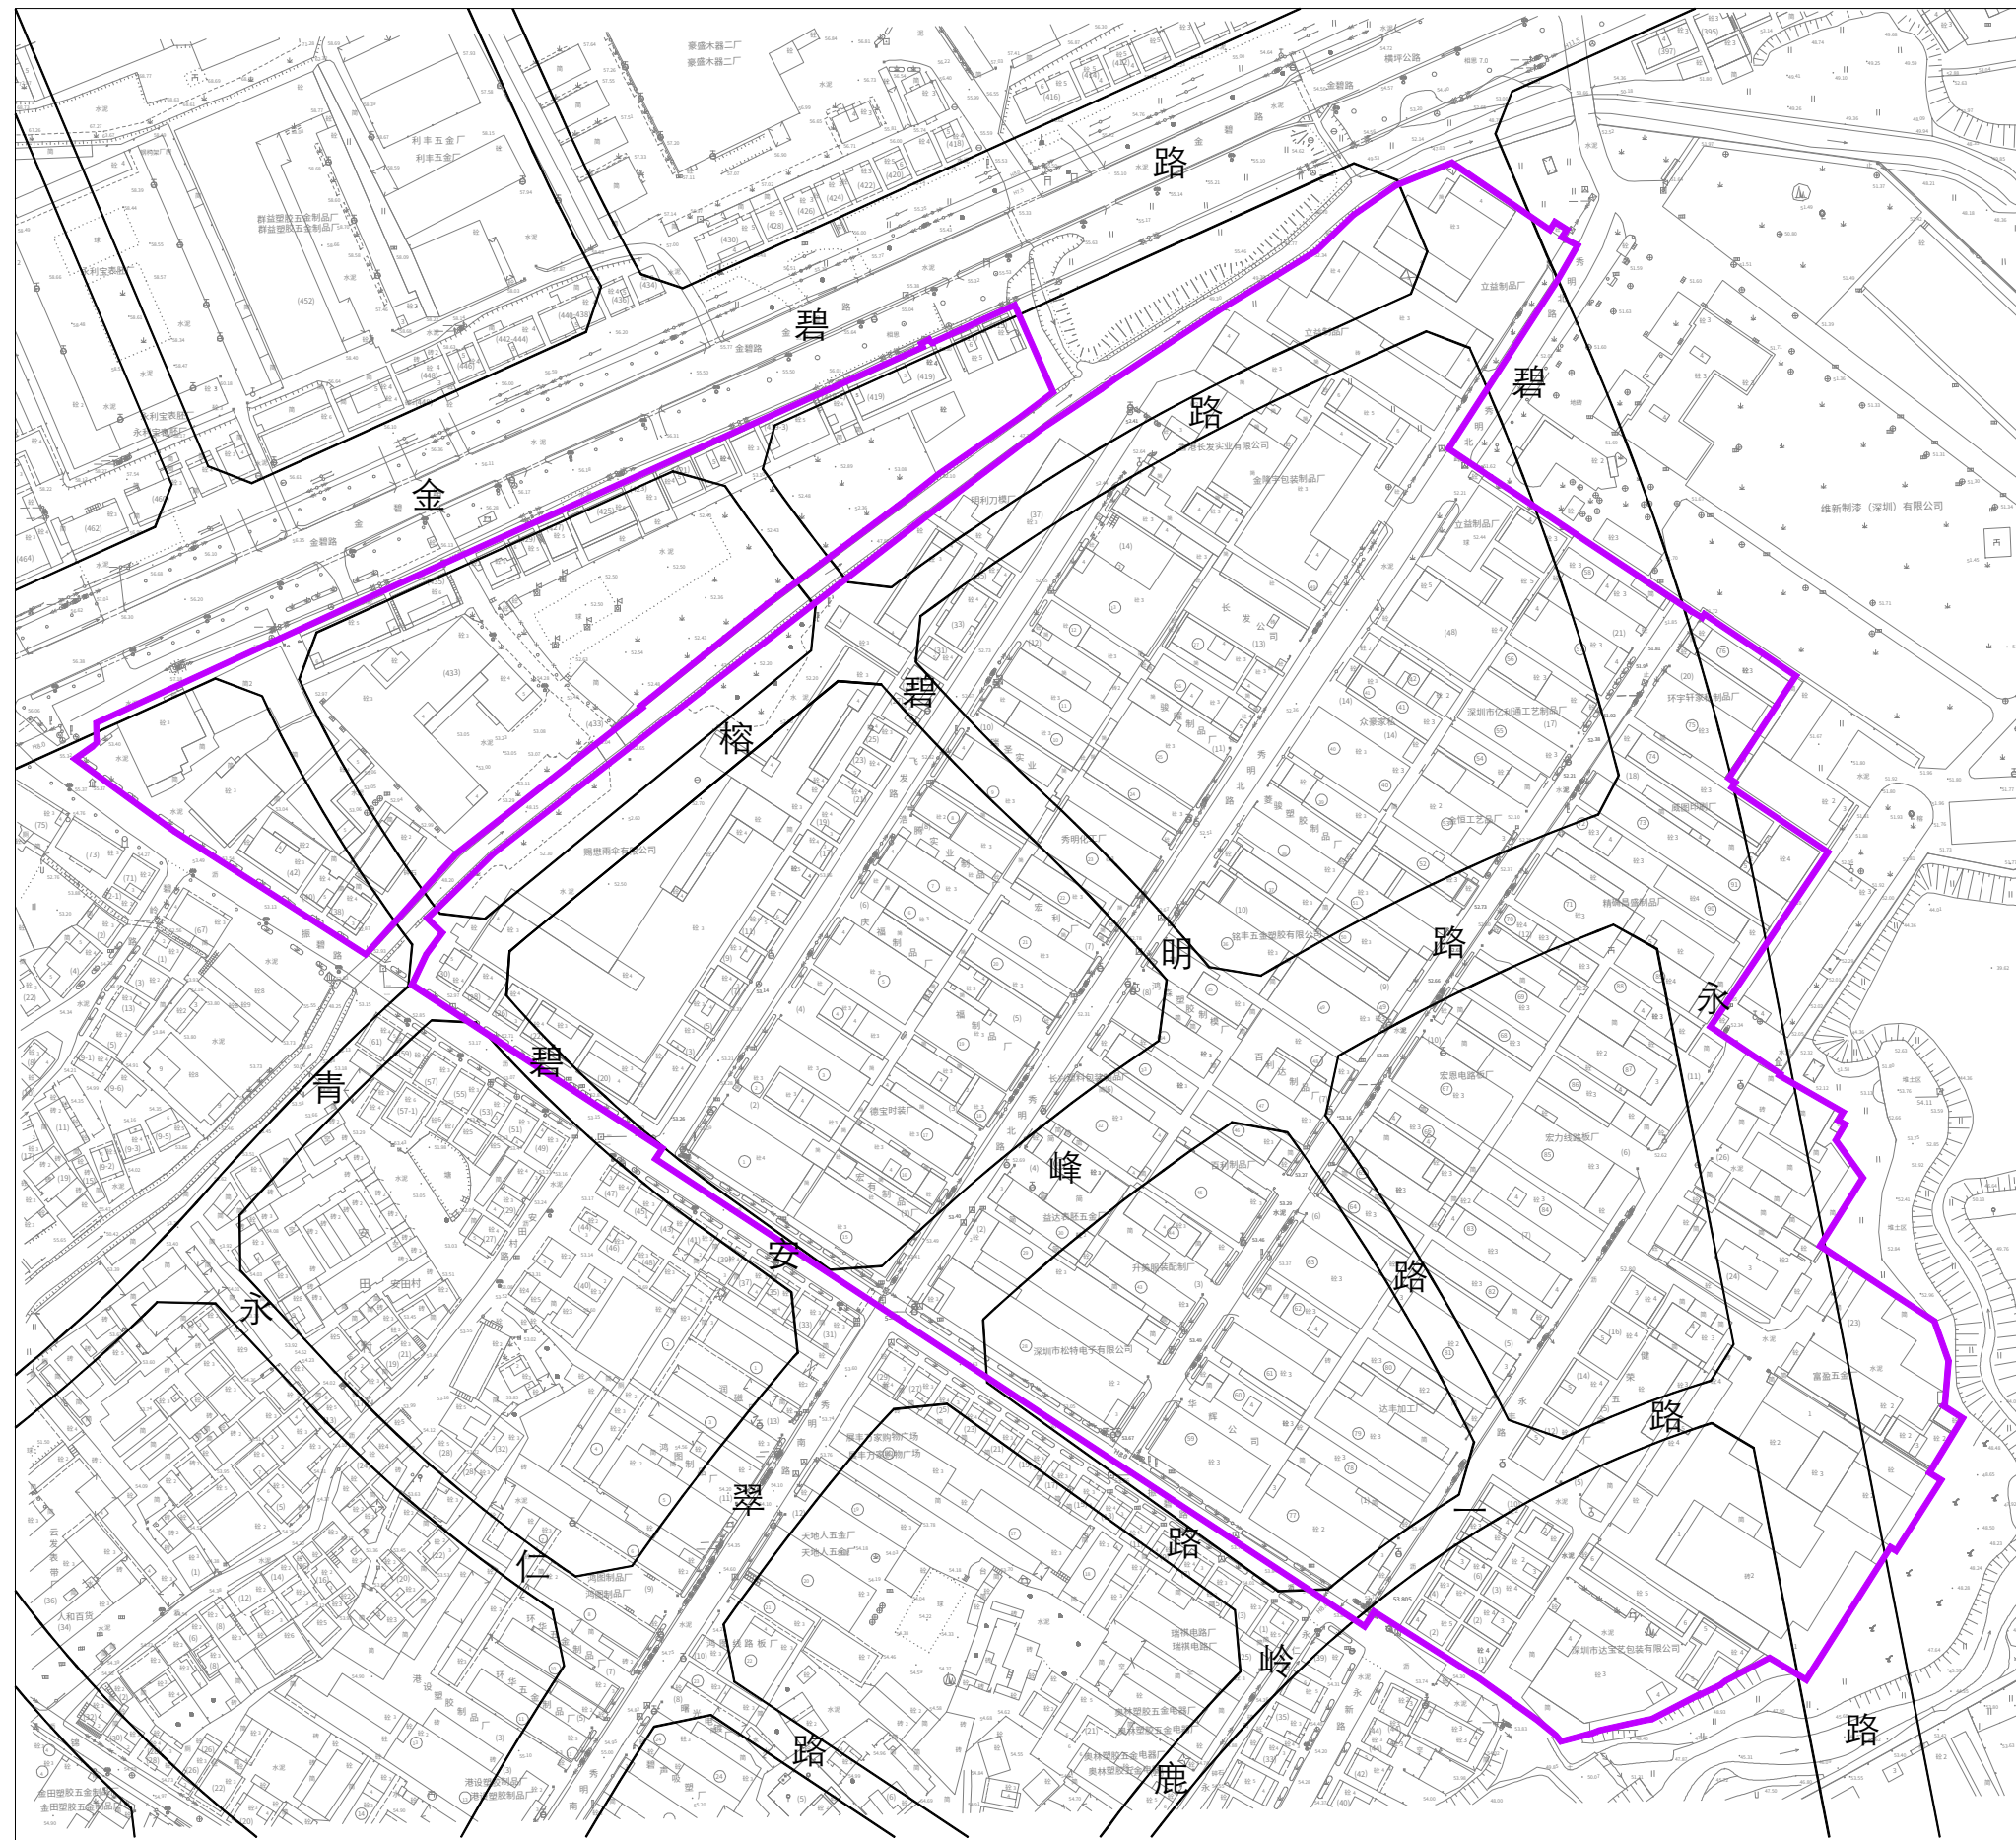

坪山区碧岭街道碧岭第一工业区城市更新单元拟拆除范围示意图

拟拆除范围用地面积：202679m²